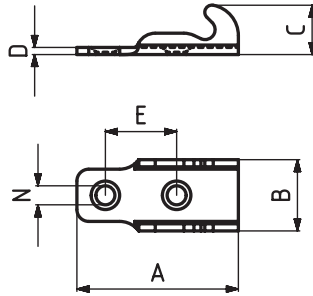

361

Gerdirme Parçası  
Stretcher Parts

KOD	MODEL NO	PASLANMAZ (STAINLESS)	A	B	C	D	E	N
361-362-2-03	361-362-2	S-361-362-2	24	31	12	2,5	17	Ø 6

363

Gerdirme Parçası  
Stretcher Parts

KOD	MODEL NO	PASLANMAZ (STAINLESS)	A	B	C	D	E	N
363-2-03	363-2	S-363-2	34	15	10,5	1,5	15	Ø 4

341

Gerdirme Parçası  
Stretcher Parts

KOD	MODEL NO	A2	B2	D	G	H	E2	F2	N3
340-4-03	341-4	62	84	Ø10	33,5	65	28 - 33	45 - 57	11x19
340-5-03	341-5	66	84	Ø12	33,5	65	28 - 35	45 - 57	11x19

311

Gerdirme Parçası  
Stretcher Parts

KOD	MODEL NO	PASLANMAZ (STAINLESS)	SİYAH (BLACK)	A2	B	D	G	H	E2	N2
310-1-04	311 - 312 - 321 - 331 - 332 - 351 - 1	S 310-320-330-350-1-04	B 310-320-330-350-1-04	24,5	15,5	Ø 3,5	12,5	19	10	Ø 5
310-2-04	311 - 312 - 331 - 332 - 351 - 2	S 310-330-350-2-04	B 310-330-350-2-04	28,5	15,5	Ø 3,5	16,5	23	10 - 14	5,5x7,5
310-3-04	311 - 312 - 331 - 332 - 351 - 421 - 3	S 310-330-350-420-3-04	B 310-330-350-420-3-04	30	20	Ø 5,5	21	30,5	16	Ø 6,5
310- 4-5-04	311 - 312 - 331 - 332 - 351 - 4 - 5	S 310-330-350-4-5-04	B 310-330-350-4-5-04	45	28	Ø 7	27	39	18 - 21	8,5x10