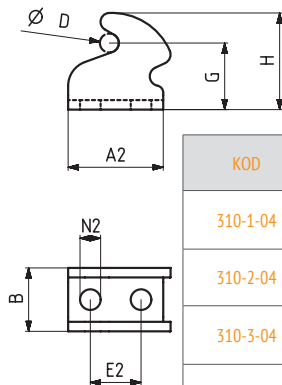

361

Gerdirme Parçası  
Stretcher Parts

KOD	MODEL NO	PASLANMAZ (STAINLESS)	A	B	C	D	E	N
361-362-2-03	361-362-2	S-361-362-2	24	31	12	2,5	17	Ø 6

363

Gerdirme Parçası  
Stretcher Parts

KOD	MODEL NO	PASLANMAZ (STAINLESS)	A	B	C	D	E	N
363-2-03	363-2	S-363-2	34	15	10,5	1,5	15	Ø 4

341

Gerdirme Parçası  
Stretcher Parts

KOD	MODEL NO	A2	B2	D	G	H	E2	F2	N3
340-4-03	341-4	62	84	Ø10	33,5	65	28 - 33	45 - 57	11x19
340-5-03	341-5	66	84	Ø12	33,5	65	28 - 35	45 - 57	11x19

311

Gerdirme Parçası  
Stretcher Parts

KOD	MODEL NO	PASLANMAZ (STAINLESS)	SİYAH (BLACK)	A2	B	D	G	H	E2	N2
310-1-04	311 - 312 - 321 - 331 - 332 - 351 - 1	S 310-320-330-350-1-04	B 310-320-330-350-1-04	24,5	15,5	Ø 3,5	12,5	19	10	Ø 5
310-2-04	311 - 312 - 331 - 332 - 351 - 2	S 310-330-350-2-04	B 310-330-350-2-04	28,5	15,5	Ø 3,5	16,5	23	10 - 14	5,5x7,5
310-3-04	311 - 312 - 331 - 332 - 351 - 421 - 3	S 310-330-350-420-3-04	B 310-330-350-420-3-04	30	20	Ø 5,5	21	30,5	16	Ø 6,5
310- 4-5-04	311 - 312 - 331 - 332 - 351 - 4 - 5	S 310-330-350-4-5-04	B 310-330-350-4-5-04	45	28	Ø 7	27	39	18 - 21	8,5x10