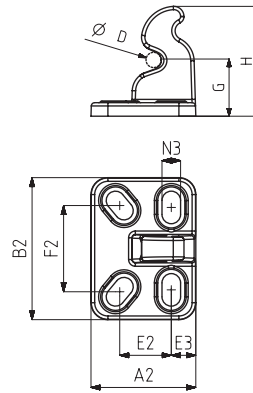

361

Gerdirme Parçası  
Stretcher Parts

KOD	MODEL NO	PASLANMAZ (STAINLESS)	A	B	C	D	E	N
361-362-2-03	361-362-2	S-361-362-2	24	31	12	2,5	17	Ø 6

363

Gerdirme Parçası  
Stretcher Parts

KOD	MODEL NO	PASLANMAZ (STAINLESS)	A	B	C	D	E	N
363-2-03	363-2	S-363-2	34	15	10,5	1,5	15	Ø 4

341

Gerdirme Parçası  
Stretcher Parts

KOD	MODEL NO	A2	B2	D	G	H	E2	F2	N3
340-4-03	341-4	62	84	Ø10	33,5	65	28 - 33	45 - 57	11x19
340-5-03	341-5	66	84	Ø12	33,5	65	28 - 35	45 - 57	11x19

311

Gerdirme Parçası  
Stretcher Parts

KOD	MODEL NO	PASLANMAZ (STAINLESS)	SİYAH (BLACK)	A2	B	D	G	H	E2	N2
310-1-04	311 - 312 - 321 - 331 - 332 - 351 - 1	S 310-320-330-350-1-04	B 310-320-330-350-1-04	24,5	15,5	Ø 3,5	12,5	19	10	Ø 5
310-2-04	311 - 312 - 331 - 332 - 351 - 2	S 310-330-350-2-04	B 310-330-350-2-04	28,5	15,5	Ø 3,5	16,5	23	10 - 14	5,5x7,5
310-3-04	311 - 312 - 331 - 332 - 351 - 421 - 3	S 310-330-350-420-3-04	B 310-330-350-420-3-04	30	20	Ø 5,5	21	30,5	16	Ø 6,5
310- 4-5-04	311 - 312 - 331 - 332 - 351 - 4 - 5	S 310-330-350-4-5-04	B 310-330-350-4-5-04	45	28	Ø 7	27	39	18 - 21	8,5x10